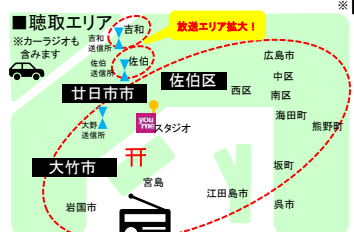

全番組、インターネットで聞くことができます。FMはつかいちのホームページ 左のボタンをクリック!

ICBA × 日市 インターネットサイマルラジオ (FM 76.1 MHz)

スマホ・PCでラジオが聴ける (5.05MHzからFMに転送することができます)

	MON	TUE	WED	THU	FRI	SAT	SUN
5	Morning Stream					Power Up Morning Saturday	Power Up Morning Sunday
6	Morning Community					Radio K200 in Honolulu "Hawaiian Breeze"	ビリー・ジュー川の昭和浪曲歌謡曲
7	Wake up! Morning!! 7:20~25 中国新聞ニュース 7:30~40 はつかいち行政ニュース (月)8:00提供: 瀬山崎本社 8:20~25 中国新聞ニュース 8:54~59 中国新聞ニュース					おはようサタデー	おはようサンデー
9	アサクジ 9:20音楽インフォメーション 提供:(一社)広島観光協会 (火)12:40 佐伯区とておきコーナー 9:20~25 生涯学習でみんなスマイル! (水)9:30~35 医療情報					おはサタ761	上原喜光の ぐるっと360度
10	キラキラアートBOX 東園 恵 提供: デリカウイング㈱	ECOL 専科 藤井 尚子 提供: 安田金属㈱	Hatsu BIZ CAFE 大田 典子・黒木 真由 廿日市市社と共創センタータイプA	デュオ旭爪(ひのめ)姉妹の クラシックを一緒に! 旭爪裕美子・千恵 提供: 医療法人ハートフル	ナオミの朝からファンファーレ!! 伊達奈緒美 提供: デリカウイング㈱	1週 翔太とミサキのアートカフェ! 11:00~11:30 岩崎翔太・積山ミサ	1週 翔太とミサキのアートカフェ! 11:00~11:30 岩崎翔太・積山ミサ
11	11:00~12:00 中国新聞ニュース 12:00~13:00 中国新聞ニュース 13:00~14:00 中国新聞ニュース	11:00~12:00 中国新聞ニュース 12:00~13:00 中国新聞ニュース 13:00~14:00 中国新聞ニュース	11:00~12:00 中国新聞ニュース 12:00~13:00 中国新聞ニュース 13:00~14:00 中国新聞ニュース	11:00~12:00 中国新聞ニュース 12:00~13:00 中国新聞ニュース 13:00~14:00 中国新聞ニュース	11:00~12:00 中国新聞ニュース 12:00~13:00 中国新聞ニュース 13:00~14:00 中国新聞ニュース	11:00~12:00 中国新聞ニュース 12:00~13:00 中国新聞ニュース 13:00~14:00 中国新聞ニュース	11:00~12:00 中国新聞ニュース 12:00~13:00 中国新聞ニュース 13:00~14:00 中国新聞ニュース
12	昼なんじゃけん! 761 12:40~50 中国新聞ニュース 13:00~14:00 中国新聞ニュース (月)12:40 12:20 1099シネマズ (火)12:20 1:30 2:40 津和野観光協会 (水)12:20 1:30 2:40 津和野観光協会 (木)12:20 1:30 2:40 津和野観光協会 (金)12:20 1:30 2:40 津和野観光協会					さくらびあスマイルーク(再) 藤本 宏平 提供: さくらびあ	あの頃青春グラフィティ 岡野 美和子 さのつ・植川真衣 15:00~16:00 スーパーステーション
13	13:20~街角リポート (水)13:15~20 医療情報 (木)13:15~20 医療情報 (金)13:15~20 医療情報					15:00~15:00 中国新聞ニュース 15:30~16:00 中国新聞ニュース 16:00~16:30 中国新聞ニュース	15:00~16:00 スーパーステーション
14	14:55~15:00 中国新聞ニュース 14:05~55 廿日市市商工会議所 14:10【はつかいちねっとをへ〜】					14:00~15:00 中国新聞ニュース 15:30~16:00 中国新聞ニュース 16:00~16:30 中国新聞ニュース	15:00~16:00 スーパーステーション
15	14:50~55 中国新聞ニュース 15:00~25 中国新聞ニュース 15:30~16:00 中国新聞ニュース					15:00~15:00 中国新聞ニュース 15:30~16:00 中国新聞ニュース 16:00~16:30 中国新聞ニュース	15:00~16:00 スーパーステーション
16	1:30 辻寛子の「おながのトピア」 辻寛子 提供: 宮島 弥山 大聖院	1:30 辻寛子の「おながのトピア」 辻寛子 提供: 宮島 弥山 大聖院	1:30 辻寛子の「おながのトピア」 辻寛子 提供: 宮島 弥山 大聖院	1:30 辻寛子の「おながのトピア」 辻寛子 提供: 宮島 弥山 大聖院	1:30 辻寛子の「おながのトピア」 辻寛子 提供: 宮島 弥山 大聖院	1:30 辻寛子の「おながのトピア」 辻寛子 提供: 宮島 弥山 大聖院	16:00~18:00 JP TOP 20
17	イブニング☆ディライト (火)17:30 はつかいち☆はつかいち (水)17:30 はつかいち☆はつかいち (木)17:30 はつかいち☆はつかいち (金)17:30 はつかいち☆はつかいち					17:00~18:00 中国新聞ニュース 18:00~19:00 中国新聞ニュース 19:00~20:00 中国新聞ニュース	17:00~18:00 中国新聞ニュース 18:00~19:00 中国新聞ニュース 19:00~20:00 中国新聞ニュース
18	18:00~10 中国新聞ニュース (水)18:15~20 医療情報 (木)18:15~20 医療情報 (金)18:15~20 医療情報					18:00~19:00 中国新聞ニュース 19:00~20:00 中国新聞ニュース 20:00~21:00 中国新聞ニュース	18:00~19:00 中国新聞ニュース 19:00~20:00 中国新聞ニュース 20:00~21:00 中国新聞ニュース
18:30	1:30 若野・大野動物語 新木 緑 提供: 瀬イシカワ	1:30 若野・大野動物語 新木 緑 提供: 瀬イシカワ	1:30 若野・大野動物語 新木 緑 提供: 瀬イシカワ	1:30 若野・大野動物語 新木 緑 提供: 瀬イシカワ	1:30 若野・大野動物語 新木 緑 提供: 瀬イシカワ	18:00~19:00 Premium GIFT ~ MUSIC GIFT ~	
19	歌って、七コળい、力陽氣! 尾本 喜代美・大田 典子	さくらびあスマイルーク 藤本 宏平 提供: さくらびあ	インディーズ・フロー 藤原 良一 提供: コーキングベース Shake Hands 車花 友・Axis・タケボ・BOOK OFF 広島	万貴音の じゃんごりあんカンパニー 万貴音(まさかほ)	夢プラン 東園 恵 提供: 青少年夢プラン実行委員会	18:00~19:00 中国新聞ニュース 19:00~20:00 中国新聞ニュース 20:00~21:00 中国新聞ニュース	
20	やまびい DE ナイト 江原仁貴のスマイルとど真ん中!! 1:30 20:30~21:00 橋本 貞治 提供: 橋本 貞治	はしもとていじの おやじのコントロー 橋本 貞治	1:30 20:30~21:00 橋本 貞治 提供: 橋本 貞治	1:30 20:30~21:00 橋本 貞治 提供: 橋本 貞治	1:30 20:30~21:00 橋本 貞治 提供: 橋本 貞治	1:30 20:30~21:00 橋本 貞治 提供: 橋本 貞治	ラジオ2951
21	Dreamer in Jazz 松岡 伸二	1:30 20:30~21:00 橋本 貞治 提供: 橋本 貞治	1:30 20:30~21:00 橋本 貞治 提供: 橋本 貞治	1:30 20:30~21:00 橋本 貞治 提供: 橋本 貞治	1:30 20:30~21:00 橋本 貞治 提供: 橋本 貞治	1:30 20:30~21:00 橋本 貞治 提供: 橋本 貞治	リーズのキャプテンズ・レディオ
22	2:40 TOKIの旅の家電ラジネット 提供: やまだ電機					2:40 TOKIの旅の家電ラジネット 提供: やまだ電機	2:40 TOKIの旅の家電ラジネット 提供: やまだ電機
23	2:40 TOKIの旅の家電ラジネット 提供: やまだ電機					2:40 TOKIの旅の家電ラジネット 提供: やまだ電機	2:40 TOKIの旅の家電ラジネット 提供: やまだ電機
24	2:40 TOKIの旅の家電ラジネット 提供: やまだ電機					2:40 TOKIの旅の家電ラジネット 提供: やまだ電機	2:40 TOKIの旅の家電ラジネット 提供: やまだ電機
25	2:40 TOKIの旅の家電ラジネット 提供: やまだ電機					2:40 TOKIの旅の家電ラジネット 提供: やまだ電機	2:40 TOKIの旅の家電ラジネット 提供: やまだ電機
26	2:40 TOKIの旅の家電ラジネット 提供: やまだ電機					2:40 TOKIの旅の家電ラジネット 提供: やまだ電機	2:40 TOKIの旅の家電ラジネット 提供: やまだ電機
27	2:40 TOKIの旅の家電ラジネット 提供: やまだ電機					2:40 TOKIの旅の家電ラジネット 提供: やまだ電機	2:40 TOKIの旅の家電ラジネット 提供: やまだ電機
28	2:40 TOKIの旅の家電ラジネット 提供: やまだ電機					2:40 TOKIの旅の家電ラジネット 提供: やまだ電機	2:40 TOKIの旅の家電ラジネット 提供: やまだ電機