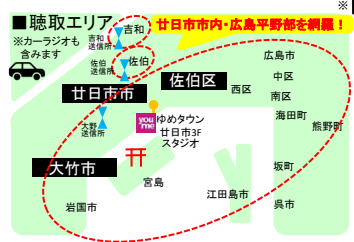

	MON	TUE	WED	THU	FRI	SAT	SUN	
5	Morning Stream (月~金)					Power Up Morning Saturday	ココロ音ラジオ 和音	
6	Morning Community (月~金)					Radio K200 in Honolulu "Hawaiian Breeze"	経営軍師 岡敷一郎の絶対負けなし社長の法則	
7	<b>Wake up! Morning!!</b> 7:20~25 7:30~35 交通・天気 7:10-45 8:10-45 中国新聞ニュース 月・火・水:松ノ木愛弓 木:黒木真由 金:狩山穂香					おはようサタデー 思いのままに 〜ミュージックサンキュー〜	おはようサンデー	
8	(月)8:00提供:瀬山崎本社 8:20~25 中国新聞ニュース (日)9:10~15 <b>アサクジ</b> 9:20宮島インフォメーション 提供:(一社)宮島観光協会					中国新聞ニュース 18:00(さくら☆はつかいち)	7:55 未来への手紙プロジェクト ~生まれ変わる君へ	
9	(火)9:20~ ちよっと聞いてーや〜 東京大衆音楽集団 <b>アサクジ</b> 9:20宮島インフォメーション 提供:(一社)宮島観光協会					中国新聞ニュース 9:30~35 生涯学習でみんなスマイル 交通・天気 平日毎日 9:50	Radio Leader's 上原喜光の ぐるっと360度	
10	<b>キラキラアートBOX</b> 東園 恵 提供:デリカウイング㈱	<b>ECOL</b> ま専科 藤井 尚子 提供:安田金属㈱	<b>リメンバー・ミュージック</b> (邦楽70~80年代)	<b>デュオ旭川(ひつめ)姉妹のクラシックを一緒に!</b> 旭川裕美子・千恵 提供:医療法人ハートフル	<b>ナオミの朝からファンファーレ!!</b> 伊達奈緒美 提供:デリカウイング㈱	10:00~10:30 半ちゃんとおまごころの輪 半朝明 友	10:00~10:30 上原喜光の ぐるっと360度	
11	<b>リメンバー・ミュージック</b> (洋楽70~80年代)	なごちゃんのなんのこれしき! 松ノ木愛弓 なごちゃん(名義知徳) 提供:株式会社こじ住宅	1~3週 ~30 FMサンデーポップス 提供:ココだけメールマナーショップ 4週 30~ リメンバー・ミュージック(洋楽70~80年代)	(木)11:00~ <b>リメンバー・ミュージック</b> (洋楽70~80年代) (木)12:00 11:30~12:00 あさひから来た! 黒木真由 (洋楽70~80年代)	(木)11:00~30 西広島タイムス presents えんこちゃんTimes 野野有紗 (木)12:00 11:30 Moon moon channel 夏月聖良 提供:アソビウイング(株)	2週 11:00~12:00 <b>ポップスタージャンボリ</b> マチ子 みるるの友愛堂 1週 11:00~11:30 山本由希のラジオネットワーク ポップスタージャンボリ マチ子 みるるの友愛堂 1週 11:00~11:30 株式会社スズキシー presents 廣成のたまご みるるの友愛堂 4週 12:00~13:00 香織文庫のムックアップマガジン 八木 悠平	11:00~11:30 上原喜光の ぐるっと360度	
12	<b>昼なんじゃけん! 761</b> 天気 平日毎日 12:10 12:40~50 13:00~50 (月)12:40 12:20 [109シネマス] (火)12:20 1~3週 [さらり小さな世界の専らから] 2~4週 [ゆ〜にんしん] 津和野 津和野野親会 (水)12:20 [さらり☆はつかいち] (水)13:15~20 医療情報 (木)12:20 1~3週 [さらり小さな世界の専らから] 2~4週 [ゆ〜にんしん] 津和野 津和野野親会 (火)13:30メディアエッセイラジオショッピング (火)13:30 13:40 また来た! 西島の西洋菓子 無花果 しまはらハンターオオナハマダー (水)13:30 提供:瀬山崎本社 (木)14:00 提供:瀬山崎本社					中国新聞ニュース FMはつかいちっ子 この指とまれ! 中国新聞ニュース ぽっぴんぽっぴんニュース	さらびあスマイルトーク(再) 藤本宏平 提供:さくらびあ	
13	(月)12:40 12:20 [109シネマス] (火)12:20 1~3週 [さらり小さな世界の専らから] 2~4週 [ゆ〜にんしん] 津和野 津和野野親会 (水)12:20 [さらり☆はつかいち] (水)13:15~20 医療情報 (木)12:20 1~3週 [さらり小さな世界の専らから] 2~4週 [ゆ〜にんしん] 津和野 津和野野親会 (火)13:30メディアエッセイラジオショッピング (火)13:30 13:40 また来た! 西島の西洋菓子 無花果 しまはらハンターオオナハマダー (水)13:30 提供:瀬山崎本社 (木)14:00 提供:瀬山崎本社					中国新聞ニュース FMはつかいちっ子 この指とまれ! 中国新聞ニュース ぽっぴんぽっぴんニュース	あの頃青春グラフィティ 岡野美和子 提供:さくらびあ	
14	13:55~50 (火)14:00 提供:瀬山崎本社 (水)14:00 (のりい)オスメ! Wednesday マンスリーパワーアップ 2~4週 [安全一ロードバイク] 2週 廿日市警察署 4週 佐伯警察署 (木)14:00 提供:瀬山崎本社					中国新聞ニュース FMはつかいちっ子 この指とまれ! 中国新聞ニュース ぽっぴんぽっぴんニュース	13:00~15:00 第1・2・4・5週 13:00~15:00 Reson Winds ~from: 経井沢~	
15	<b>アフタヌーンパラダイス</b> 水曜 4週 15:30~ てっちゃんとおぼろごころ キラキラ人形提灯ラジオ 岡可 晋江・後藤 舞美					中国新聞ニュース FMはつかいちっ子 この指とまれ! 中国新聞ニュース ぽっぴんぽっぴんニュース	15:00~30 <b>アフタヌーンパラダイス</b> 水曜 4週 15:30~ てっちゃんとおぼろごころ キラキラ人形提灯ラジオ 岡可 晋江・後藤 舞美	
16	<b>あどRun水のRunRunラジオ</b> 提供:やまだ屋・フジグループ	<b>1~3週 注意書きのおんがのトピア</b> 提供:宮島 弥山 大本山 大聖院 <b>4週 からんたのクマ</b> 提供:あまのり <b>5週 さらり☆はつかいち</b> 提供:あまのり	<b>水曜 2~4週 16:00~30 アフタヌーンパラダイス</b> 水曜 4週 15:30~ てっちゃんとおぼろごころ キラキラ人形提灯ラジオ 岡可 晋江・後藤 舞美	<b>1~3週 みんなの防災バブル!</b> (木)12:20 1~3週 [さらり小さな世界の専らから] 2~4週 [ゆ〜にんしん] 津和野 津和野野親会 (火)13:30メディアエッセイラジオショッピング (火)13:30 13:40 また来た! 西島の西洋菓子 無花果 しまはらハンターオオナハマダー (水)13:30 提供:瀬山崎本社 (木)14:00 提供:瀬山崎本社	<b>16:30~17:00 アフタヌーンパラダイス</b> 水曜 4週 15:30~ てっちゃんとおぼろごころ キラキラ人形提灯ラジオ 岡可 晋江・後藤 舞美	<b>15:00~30 アフタヌーンパラダイス</b> 水曜 4週 15:30~ てっちゃんとおぼろごころ キラキラ人形提灯ラジオ 岡可 晋江・後藤 舞美	<b>16:00~16:30 本舗NIPPON Shining hour</b> 提供:本舗NIPPON <b>16:30~17:00 アフタヌーンパラダイス</b> 水曜 4週 15:30~ てっちゃんとおぼろごころ キラキラ人形提灯ラジオ 岡可 晋江・後藤 舞美	<b>16:00~16:30 本舗NIPPON Shining hour</b> 提供:本舗NIPPON <b>16:30~17:00 アフタヌーンパラダイス</b> 水曜 4週 15:30~ てっちゃんとおぼろごころ キラキラ人形提灯ラジオ 岡可 晋江・後藤 舞美
17	<b>イブニング☆ディライト</b> (火)17:30 [さらり☆はつかいち] 中国新聞ニュース FMはつかいちっ子 この指とまれ! 中国新聞ニュース ぽっぴんぽっぴんニュース					中国新聞ニュース FMはつかいちっ子 この指とまれ! 中国新聞ニュース ぽっぴんぽっぴんニュース	17:00~18:00 僕らの放送! -our broadcast- 地域の高校・大学・専門学校校が放送部 提供:陣野ヤキ	
18	18:00~05 18:10~05 18:20~25 (水)18:15~20 医療情報 (木)18:20(週末夕方情報) 提供:テンジモーターズ 中国新聞ニュース FMはつかいちっ子 この指とまれ! 中国新聞ニュース ぽっぴんぽっぴんニュース					中国新聞ニュース FMはつかいちっ子 この指とまれ! 中国新聞ニュース ぽっぴんぽっぴんニュース	18:00~19:00 1~3・4・5週 サングローバー presents フロアスタジオ 提供:マダハウジング	
18:30	<b>1~3週 若鯉・大野素物語</b> ~一輩への道~ 新木 緑 提供:興信ウイング <b>2~4週 NEO LIFE presents</b> 勝手に子ども応援番組はつもん! ひまわり 渡谷 愛来 提供:ひまわり <b>5週 ユー・エッセイのラジオ</b> Make Your Dream Come True コーヒーハウスのマスター・ちよちゃん アシスタント・崎田 真由	<b>1~3週 クラシック FOR YOU</b> 大田 典子 <b>ゲスト:広島西音楽家協会</b> 提供:デリカウイング㈱ <b>2~4週 はつかいち</b> 来て 観て 食べて もう一度! 吉岡素枝・植川真衣 提供:(一社)はつかいち観光協会	<b>1~3週 Soluanaのヒーリングタイム!</b> 寺本 隆・采可 提供:永本建設㈱	<b>地元でがんばるjin</b> 吉田 峻 或 崎田 えみ子 提供:山崎本社グループ	<b>19:00 1~3・5週 「夢プラン」 東園 恵</b> 提供:東園 恵 <b>19:00 1~3・5週 「夢プラン」 東園 恵</b> 提供:東園 恵	<b>18:00~19:00 2週</b> RED☆EYE FIRE RADIO STATION RED☆EYE 提供:マダハウジング	<b>18:00~19:00</b> 大石香朗 Premium G	
19	<b>歌って!</b> 七郎 剛一、ノリ陽気! 尾本喜代美・大田典子	<b>さらびあスマイルトーク</b> 藤本宏平 提供:さくらびあ	<b>インディーズ・アロー</b> 篠原 一郎 提供:Axis・WINE&CAS KURUMAYA KZ02	<b>万貴音のじゃんごりあん☆カンパニー</b> 万貴音(まさき)	<b>19:00 1~3・5週 「夢プラン」 東園 恵</b> 提供:東園 恵 <b>19:00 1~3・5週 「夢プラン」 東園 恵</b> 提供:東園 恵	<b>18:00~19:00 2週</b> RED☆EYE FIRE RADIO STATION RED☆EYE 提供:マダハウジング	<b>18:00~19:00</b> 大石香朗 Premium G	
20	<b>やまびい DE ナイト</b> 河浜一也のバラエティナイト 大田典子・真由姫 提供:やまだ屋 <b>2~4週 香川裕光のAcousticラジオ</b> 香川裕光・川本 恭子	<b>さらびあスマイルトーク</b> 藤本宏平 提供:さくらびあ	<b>はしもとていじの おやじのカントリー</b> 橋本 貞治	<b>劇団Tempaのゲキラジ!</b> 劇団Tempa 提供:株A&C	<b>19:00 1~3・5週 「夢プラン」 東園 恵</b> 提供:東園 恵 <b>19:00 1~3・5週 「夢プラン」 東園 恵</b> 提供:東園 恵	<b>18:00~19:00 2週</b> RED☆EYE FIRE RADIO STATION RED☆EYE 提供:マダハウジング	<b>18:00~19:00</b> 大石香朗 Premium G	
21	<b>1~3週 CROON A SONG</b> afterglow Daniel & meggy 提供:voical school CROON <b>2~4週 Dreamer Dreamer In Jazz</b> 松岡 伸二	<b>さらびあスマイルトーク</b> 藤本宏平 提供:さくらびあ	<b>THE NITE</b> 大西 貴文	<b>1~3週 レトルトレロ</b> グンちゃん・細川なつたけ	<b>19:00 1~3・5週 「夢プラン」 東園 恵</b> 提供:東園 恵 <b>19:00 1~3・5週 「夢プラン」 東園 恵</b> 提供:東園 恵	<b>18:00~19:00 2週</b> RED☆EYE FIRE RADIO STATION RED☆EYE 提供:マダハウジング	<b>18:00~19:00</b> 大石香朗 Premium G	
22	<b>大西 貴文のTHE NITE</b>							
23	<b>JAZZ VOCALの夜</b> slow life, slow music							
24	<b>週刊メディア通信</b>	<b>Midnight Comesta</b>	<b>中村由利子のPiano Fantasy</b>	<b>ザ・コレクターズ「池袋交差点24時 ラジオ版」</b> Shingo's Radio Show Night Fever(生放送)	<b>湘南BOHEMIA</b> Music Hot Flavor	<b>TABARU Love Emotion</b> Music Hot Flavor	<b>サムラジック(生放送)</b> Music Hot Flavor	
25	<b>アニメ関門文化学園</b>	<b>Radio Star Audition</b>	<b>伊達 幸子 歌って語る歌謡曲</b> 喜多美さん's bar	<b>おきふる! おきふる!</b>	<b>Shingo's Radio Show Night Fever(生放送)</b>	<b>湘南BOHEMIA</b> Music Hot Flavor	<b>ニルスのモリサダラジオ</b> 長谷川 中助	
26	<b>インディーズ・アロー(再)</b> 篠原 一郎 提供:Axis・WINE&CAS KURUMAYA KZ02	<b>さらびあスマイルトーク</b> 藤本宏平 提供:さくらびあ	<b>渡辺俊美のINTER PLAY(生放送)</b>	<b>とびべいのヨーロー・アタック</b>	<b>アイバ・滝沢の ホウ!リナイナイト・フィーバー</b>	<b>Shingo's Radio Show Night Fever(生放送)</b>	<b>湘南BOHEMIA</b> Music Hot Flavor	<b>ニルスのモリサダラジオ</b> 長谷川 中助
27	<b>JAZZ VOCALの夜</b> slow life, slow music							
28	<b>Power Up More Nippon</b> 花火の星 吉岡 真由美 presents 子夜時音							