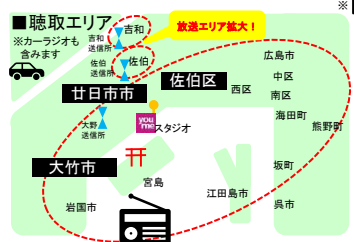

	MON	TUE	WED	THU	FRI	SAT	SUN
5		~30 Morning Stream		30~ リンボウ先生の『謹訳 源氏物語』		Power Up Morning Saturday	Power Up Morning Sunday
6		Morning Community				小川もこ デリシャス・タイム	反畑誠一の音楽ミュージアム
7	モーニング☆ 7:20~25 7:30~40 天気・交通 7:10-45 8:10-45 中国新聞ニュース はつかいち行政ニュース		月・火: 松ノ木 愛弓 水・木・金: 香川 典良(ふみか)		おはようサタデー 思いのままに ~ミュージックサンキュー~		おはようサンデー
8	(月)8:00提供: 瀬山崎本社 8:20~25 耳より情報9じ 9:20広島インフォメーション 提供: (一社)広島観光協会 天気・交通 平日毎日 9:10 (水)9:30~35 医療情報		9:20~25 生進学習でみんなスマイル! (水)9:30~35 医療情報		(金)8:00 【さらり☆はつかいち】 おはサタ761 9:30~10:00 (はつかいちイベント情報) 上原喜光の ぐるっと360度		
9	カラキアアートBOX 東園 恵 提供: デリカウイングチーム		HATSU BIZ CAFE 大田 典子・しげたともみ しごと共創センタータイアップ		デュオ旭瓜(ひのつめ)姉妹のクラシックをこーごーに! 旭瓜裕美子・千恵 提供: 医療法人ハートフル		ナオミの朝からファンファーレ!! 伊達奈緒美 玉井亮平・岡本佳大 提供: デリカウイングチーム
10	(月)~30 2・4週 30~ リメンバ〜ミュージック 1・3・5週 みんなのホームグラウンド 松本浩一 提供: 株式会社HoneyGround 2・4週 あゆみんミュージックランド 松本浩一 提供: 株式会社HoneyGround 3週 松本浩一 4週 ララリ〜りひのひのひん 松本浩一 提供: 株式会社HoneyGround		1・3週 FMリナーナツのP 香川典良・徳島 直也 提供: ココロミュージックランド 2・4週 FMリナーナツのP 香川典良・徳島 直也 提供: ココロミュージックランド 3週 玉川真由美のココロの国 玉川真由美 提供: 株式会社HoneyGround 4週 玉川真由美のココロの国 玉川真由美 提供: 株式会社HoneyGround		1・3・5週 雨太とミサヤンのアートカード 11:00~12:00 島崎順次・植山さゆり 岡本佳大・山本しのぶ 2・4週 Greg's Garden クレグ・アレン ~30 提供: デリカウイングチーム		11:00~13:00 1週 11:00~12:00 2週 11:00~12:00 3週 11:00~12:00 4週 11:00~12:00 5週 11:00~12:00
11	昼はまるごと! 761 12:40~50 13:00~50 13:00~10 天気・交通 平日毎日 12:10-15:15 FMはつかいちっ子 この指とまれ! 提供: 昭和教材株式会社 はつかいち行政ニュース						
12	(月)12・4週 12:20 【109生ナマズ】 信永美栄		(火)12:20 1・3週【ふらり小さな世界の春夏秋冬】 2・4週【ゆ〜りしんじい 津和野】 津和野観光協会		(水)12:20 【さらり☆はつかいち】 医療情報 (水)13:15~20 医療情報 中日新聞ニュース		(金)13:20 12:20 【グループワークでいきいきライフ!】 提供: グリーンコープ
13	(月)13:30 1・3週【ライブイン・ティ・フイ】 信永美栄		1・3週 13:30~40 わかりやすい天気と防災 吉田美栄		(水)13:30 13:30~40 わかりやすい天気と防災 中村真和		13:50【よしの時間】 提供: 安福平野ウエルフェア吉和 14:00~15:00 松岡洋子の宮島島唄 提供: やまだ屋・岩忠
14	14:05~55 提供: 中日新聞ニュース 14:10【はつかいちのなつとをへ〜】		(火)14:00 提供: 瀬山崎本社		(水)14:10 1・3・5週【みんなの防災パブル】 中日市消防本部 中野健史 2・4週【安全〜ロードバイス】 中日市警察署 丸本光尚 交通課長		15:30~45 【ゆめタウン日田市 わくわく! ゆめ情報】 中国新聞ニュース
15	14:50~55 2週 15:00~15 【おんこのたまごに】 位置子 提供: グリーンコープ生活協同組合ひらしま		15:00~街角リポート 1・3週 辻寛子の「おんこのたまご」 辻寛子 提供: 宮島 弥山 大本山 大聖院		15:00~街角リポート 1・3週 辻寛子の「おんこのたまご」 辻寛子 提供: 宮島 弥山 大本山 大聖院		15:00~街角リポート 1・2・4・5週 16:00~17:00 フォーク Juke Box
16	あどRun水の RunRunランド あどRun水・大田典子 提供: やまだ屋・フジグループ		1・3週 辻寛子の「おんこのたまご」 辻寛子 提供: 宮島 弥山 大本山 大聖院		1・3週 辻寛子の「おんこのたまご」 辻寛子 提供: 宮島 弥山 大本山 大聖院		16:00~ 1週 渡邊真子の「なつちやんはね」 渡邊真子 2週 渡邊真子の「なつちやんはね」 渡邊真子 3週 渡邊真子の「なつちやんはね」 渡邊真子 4週 渡邊真子の「なつちやんはね」 渡邊真子
17	イブニング☆ディライト 17:05~10 (火)17:30 【さらり☆はつかいち】 中国新聞ニュース						
18	18:00~10 (水)18:15~20 医療情報		月・嶋田 えみ子 火・山下 梨代子 水・水 玉井 亮平 木・Emmanuel Harper		(火)17:30 【さらり☆はつかいち】 中国新聞ニュース		17:00~18:00 僕らの放送! - our broadcast - 地域の高校・大学・専門学校が校放送部
18:30	1・3週 若鯉・大野寮物語 ~第一への道~ 表巻希・河村小夏 提供: 瀬川シカワ		1・3・5週 クラシック FOR YOU 大田 典子 ゲスト: 広島西音楽家協会 提供: デリカウイングチーム		1・3週 寺本隆のHealing Time♪ 寺本 隆 提供: 水本建設株式会社		地元でがんばるjin 吉田 峻 or 嶋田 えみ子 提供: 山崎本社グループ
19	2・4週 761の仲間たち 藤本 圭平 提供: デリカウイングチーム		2・4週 来て 観て 食べて 一度も! 度! 中田美奈代・吉永美栄 提供: (一社)はつかいち観光協会		2・4週 山本しのぶの ポワントワーク 山本しのぶ		1・3・5週 JK's ROCK
20	歌って♪ 七コロン日ノリ陽気 尾本喜代美・大田典子		さくらびあスマイルトーク 藤本 圭平 提供: さくらびあ		万貴音の じゃんごりあん☆カンパニー 万貴音(まさかね)		夢プラン 東園 恵 提供: 青少年夢プラン実行委員会
21	やまびい DE ナイト ある物語とその主題歌 藤本 圭平 3週 久保田夏菜とカンボジ 久保田夏菜・楓子 2・4週 香川裕光のAcousticラジオ♪ 香川 裕光・川本 春子		はしもていじの おやしのカントリー 橋本 貞治		劇団Tempaのゲキラジオ! 劇団Tempa 提供: 株式会社A&C		ラジオ2951 ~おかけさま商會~ Sound of Oasis
22	Dreamer Dreamer in JAZZ 松岡伸二・anne 河原一也のバラエティナイト 大田典子・真由 提供: やまだ屋						
23	大西貴文のTHE NITE						
24	週刊メディア通信 ~30 ち〜い♥お〜のの Usuki ルミナズ 30~ 中村健子 生 ちよよき		宮野寛子のComfortな時間		澤田おかり Singer Song LadyOh! ~30 タクイン三組のノノノ! オールエイジズ・オールディーズ		Shingo's Radio Show Night Fever RADIO BOHEMIA Yell ~ 青春の応援歌~
25	アニメ関門文化学園 緑もゆかりもミュージック		康成戸井のラジオな話 ヤマショウズ望月真徳の グッドタイムミュージック		Classic ROCK 70's 北条ふととのニセモノのついで		ユメルのモノリザラウジ 大橋美加のNice N' Easyタイム 27:00~29:00 放送休止
26	日本を元気に! ちよ〜サウヒロコ いなべ探望						
27	JAZZ VOCAL テンテーブルの夜 slow life, slow music						
28							